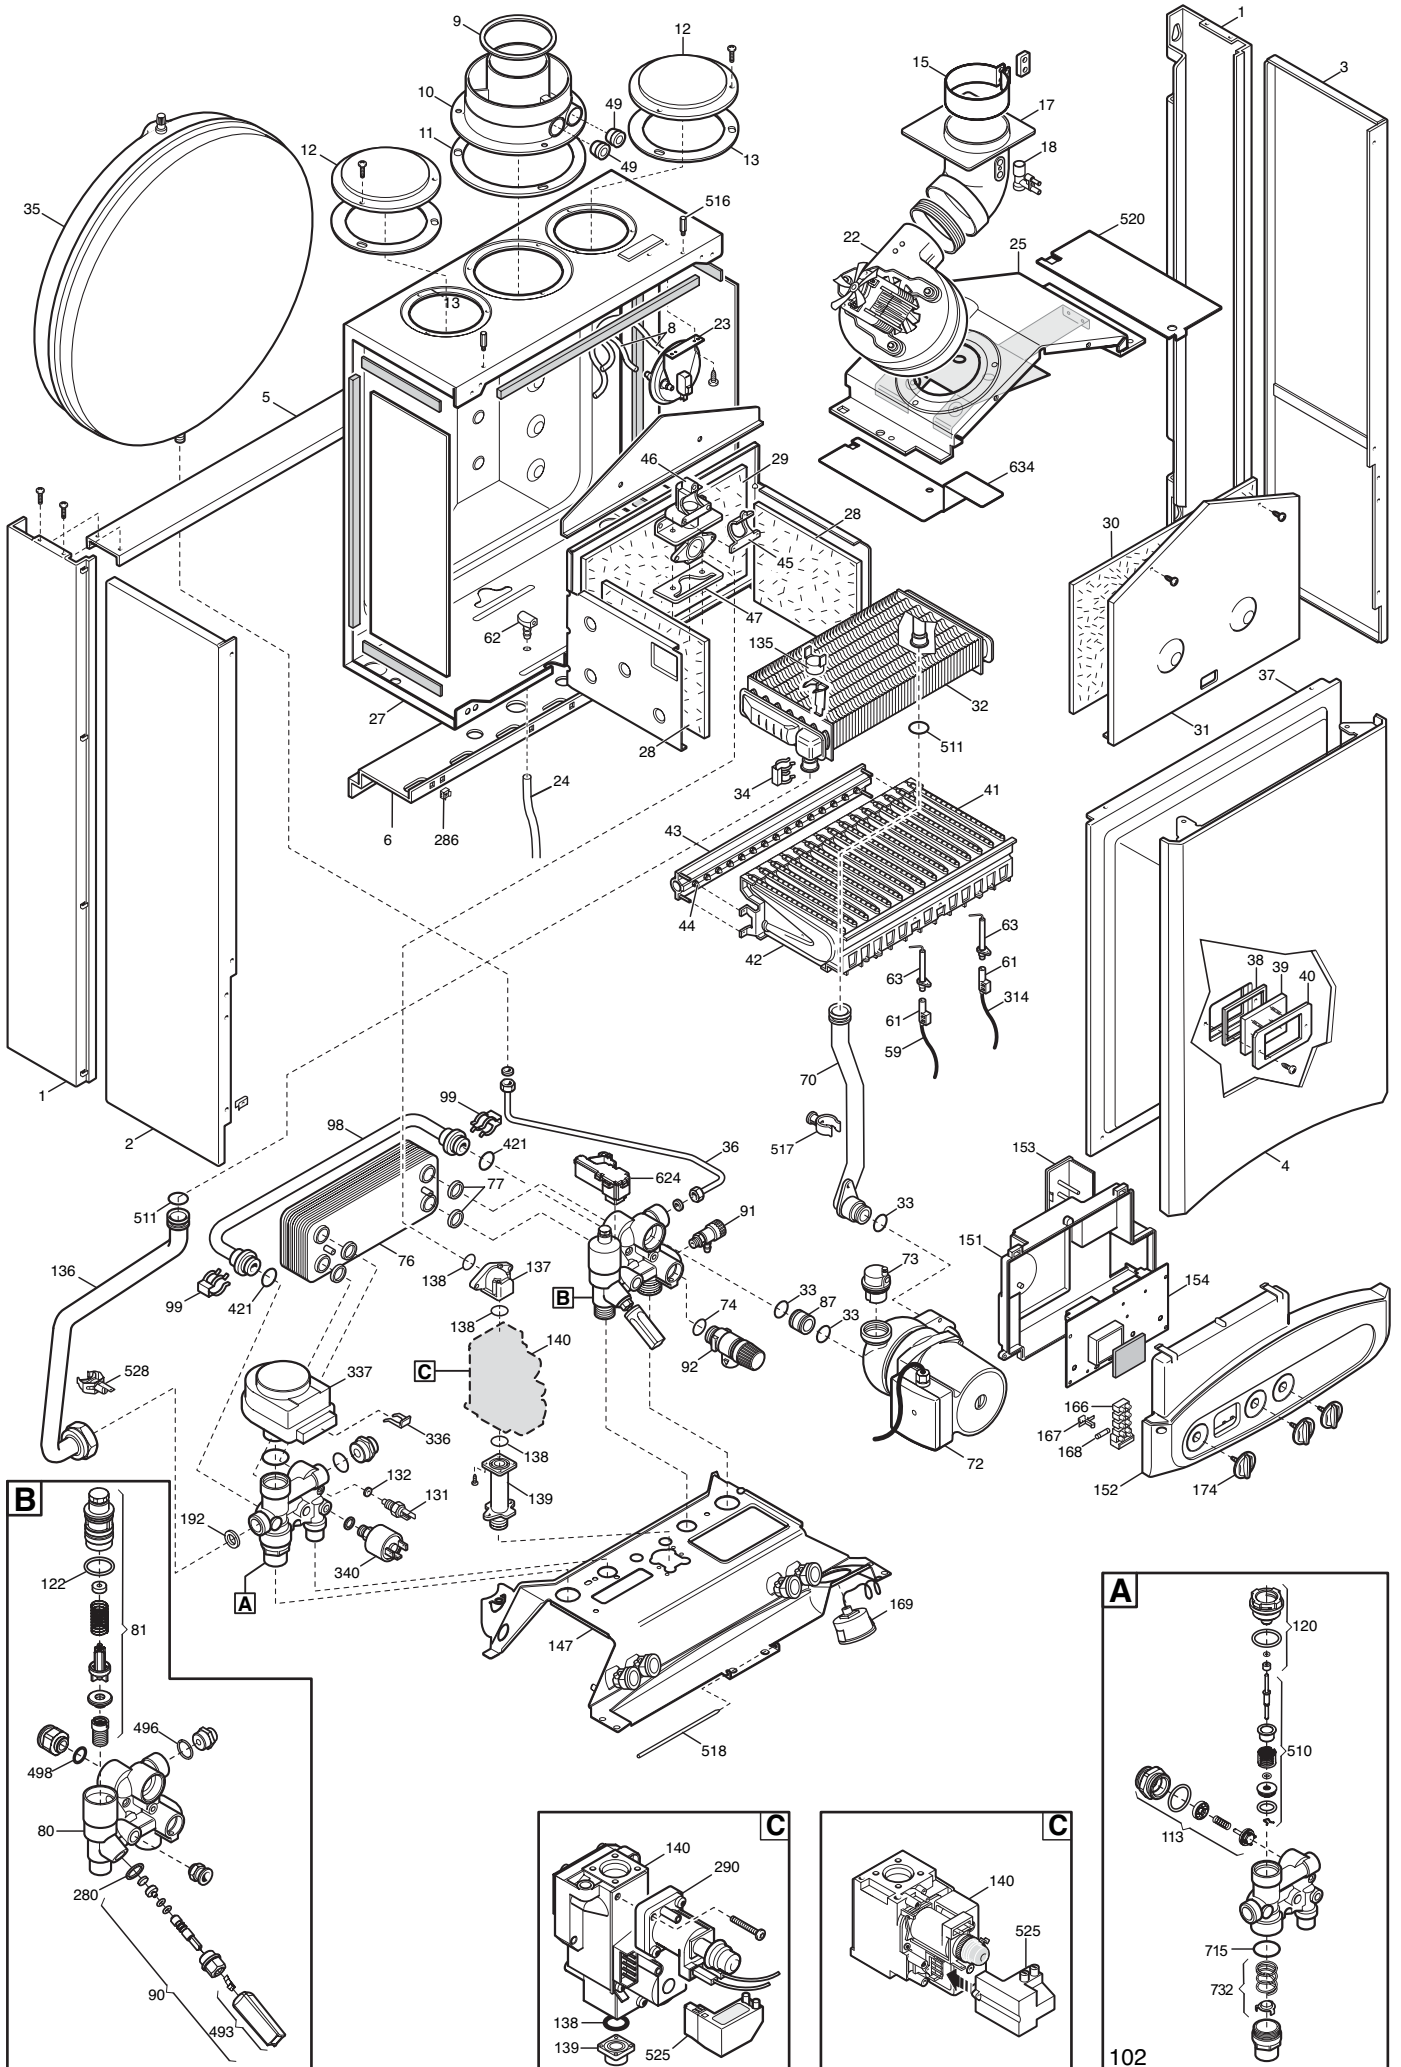

ECO3

18/04/2007

Pos	Code	Description code	CSB452243680 ECO3 240F	CSB452243681 ECO3 240F	CSB456243680 ECO3 240F	CSB456243681 ECO3 240F	CSB456283680 ECO3 280F	CSB456283681 ECO3 280F	To serial number	From serial number	Intercha ngeable:
624	8435280	SENSOR HALL EFFECT	•	•	•	•	•	•			
634	5115960	LEFT AIR DEFLECTOR LUNA3			•	•	•	•			
715	5403820	O-RING 26,64 X 2,62	•	•	•	•	•	•			
732	620210	SPRING ASS.	•	•	•	•	•	•			
739	5116660	BURNER PROTECTION PROFILE	•	•							
999	8414540	CABLE ROOM TH	•	•	•	•	•	•			
999	8414620	POWER CABLE	•	•	•	•	•	•			
999	8512460	POWER SUPPLY WIRING ECO3 FF			•	•	•	•			
999	8512470	EARTH WIRING ECO3 90°	•	•	•	•	•	•			
999	8512530	CABLE PROBE			•	•	•	•			
999	8512540	POWER SUPPLY WIRING ECO3 ATM	•	•							
999	8512570	CABLE PROBE TH.	•	•							

Tab 44